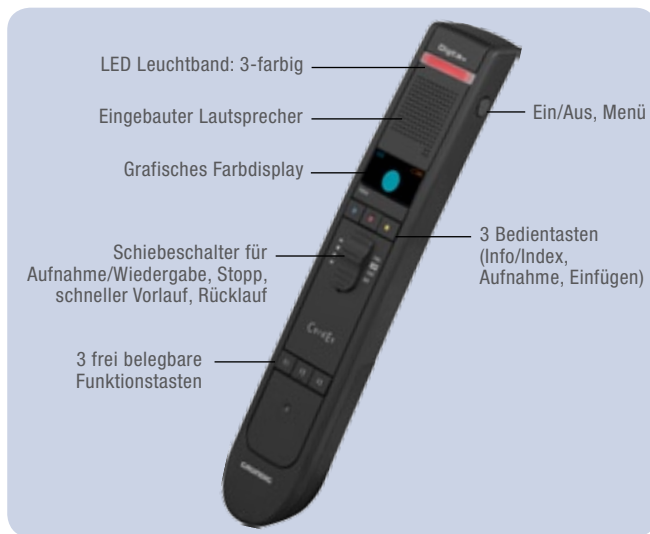

Digta CordEx

Das kabellose USB-Diktiermikrofon

Digta CordEx

Genießen Sie beim Diktieren volle Bewegungsfreiheit.

Das Digta CordEx verbindet die Vorzüge stationären Diktierens mit der Flexibilität eines mobilen Geräts. Der Anwender ist beim Diktieren nicht mehr durch ein Kabel an den PC gebunden. Der extra breite, vierstufige Schiebeschalter erleichtert das Handling zusätzlich durch seine intuitive Bedienbarkeit. Besonders wichtig für die neue Form des dynamischen Diktierens: Die lange Betriebsdauer des Akkus wird durch einen optionalen Wechselakku praktisch unbegrenzt.

Inklusive Docking Station ...

... und kombinierbar mit RFID-/Barcode-Lesegerät

Bedienelemente

Funktionen/Ausstattungen

Anschluss an PC	USB-Anschluss
Soundkarte	Eingebaute Soundkarte für optimale Sprachwiedergabe
Aufnahme/Wiedergabe, Stopp, schneller Vorlauf, Rücklauf	4-Funktions-Schiebeschalter
Funktionstasten	3 Bedientasten – Aufnahme, Einfügen, Info/Index 3 Funktionstasten – 3-fach frei belegbar mit beliebigen Windows-Steuerungsfunktionen
LED's	Aufnahme: rot, Einfügen: orange, Info: blau
Display	Farbdisplay für Statusanzeige und Menüsteuerung Feldstärke, Zwischenspeicher, Akkuladung, Betriebsarten (Aufnahme, Wiedergabe, Pause, Stopp)
Ergonomie	Ergonomische Bedienung, langes Gehäusedesign für ermüdungsfreies Diktieren
Dateiformat	Bedingt durch jeweilige Applikation (z. B. DSS bzw. DSSPro mit DigtaSoft)
Notstrombetrieb	Wechseleinsatz zur Verbindung des Mikrofons mit dem PC (USB, nur zur Stromversorgung)
PC-Software DigtaSoft One / Digta Soft	Zum komfortablen Aufzeichnen, Bearbeiten und Versenden von Diktaten für DigtaSoft-Netzwerke und Konfiguration des Diktiergerätes. DigtaSoft One fokussiert auf die grundlegenden Aufnahme- und Wiedergabefunktion zum schnellen Einstieg in das digitale Diktat.